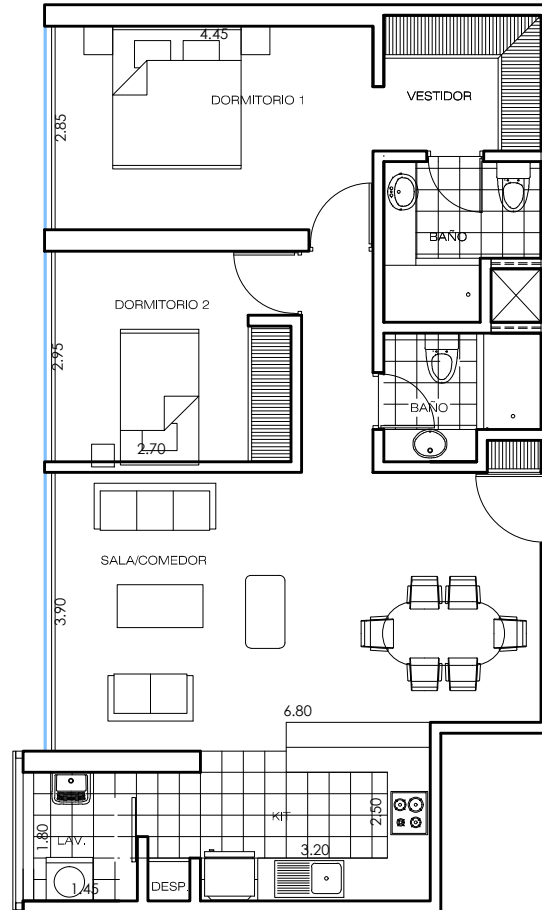

# EDIFICIO PLATINO

DPTO X04  
AREA 85.30m<sup>2</sup>

ESC. 1/100